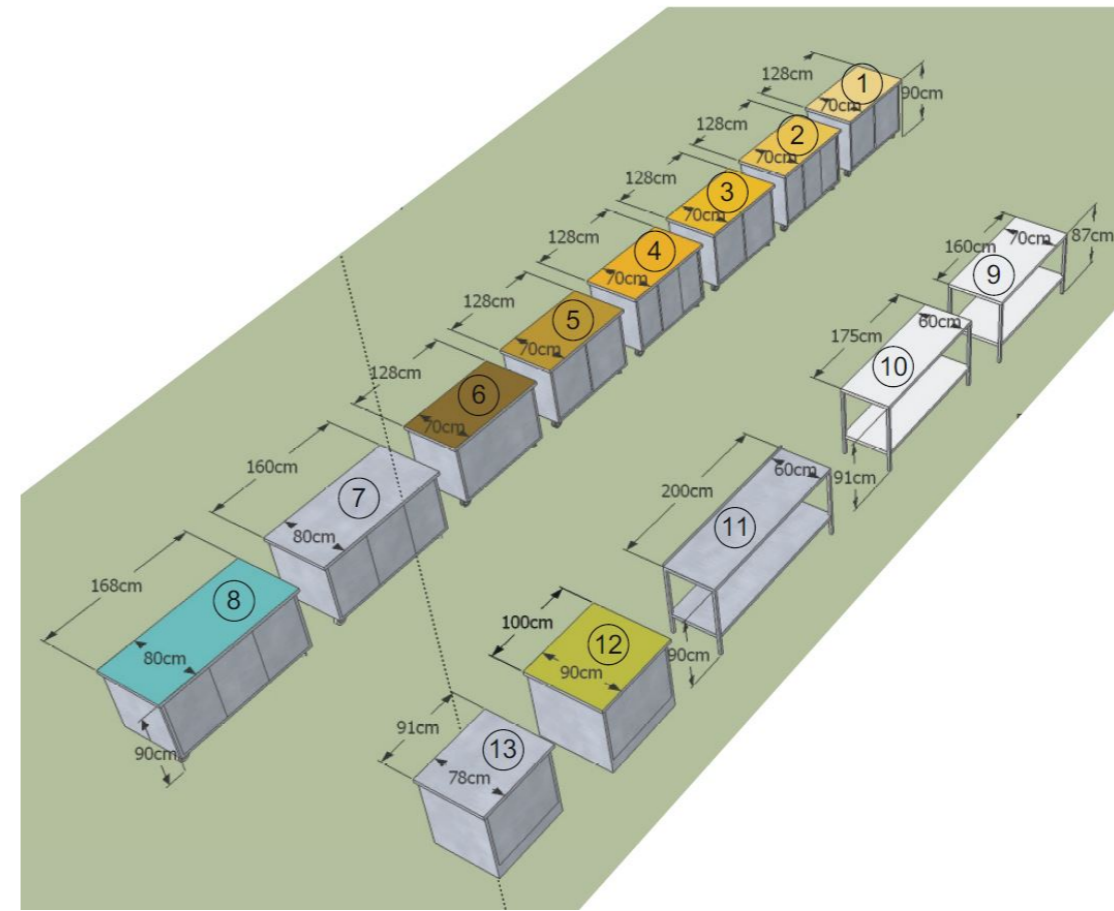

Legende Kinderkochen

Symbolnamen	Stk.
200010 BKW	1
200030 15KW	1
250000 Wasser	1
503000 Rück-/Seitenwände_weiss	12
505000 Teppichplatten grau	15
508010 Küchenelement Warmwa	1
550055 Marktstand weiss	1
557095 Abwasser	1
OF	13

Legende Genuss-Insel/Showküche

Symbolnamen	Stk.
200000 2KW	2
200004 CEE16	2
200010 BKW	1
200020 10KW	3
200030 15KW	7
200066 CEE32	2
200080 230V/400W	3
250000 Wasser	5
500000 A-Tisch 185x80	8
500010 C-Tisch	15
500015 R-Tisch	15
500044 Befragertisch	4
500051 Buffettisch Sántis	4
500085 Tisch_quadrat_Eiche	12
500090 Stuhl Milano	150
503000 Rück-/Seitenwände_weiss	47
503001 Rück-/Seitenwände_250/4	5
503029 Frontabdeckung für Regie	12
503035 Türe zu Rück-/Seitenwän	2
504005 Butelec-Element 2 x 1 m	4
504007 Butelec Geländer 2m	4
504008 Butelec Geländer 1m	2
504035 Holzterapie 0.20	1
505000 Teppichplatten grau	159
552011 Kordelständer	28
555006 Akustikvorhang schwarz	39
557095 Abwasser	5
Delkostanze Olma Halle9.2 (2.8)	2
OF	1
	408

Legende vorhandenes Gastromobiliar

schwarze Brüstungselemente mit Spuckschutz 8

\*1 CNC-Tische extern 161 x 81 cm 8